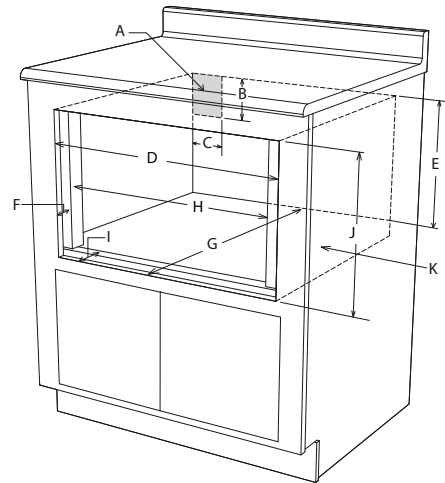

MESURES DE MONTAGE AFFLEURÉ DE TIROIR À MICRO-ONDES 24" AVEC CONVECTION

- A. Suggestion d'emplacement pour la prise de courant
- B. 5 po (127 mm)
- C. 4 po (101,60 mm)
- D. 23-7/8 po (606,43 mm)
- E. 19-3/8 po (492,12 mm)
- F. 1-5/8 po (41,27 mm)
- G. 23-1/2 po (596,90 mm) minimum de profondeur
- H. 23-5/8 po (600,07 mm)
- I. 1-5/8 po (41,27 mm) jusqu'à l'avant de l'étagère
- J. 19-3/4 po (501,65 mm) ouverture
- K. Le sol doit pouvoir supporter 100 lb (45,4 kg)

VIVRE MIEUX, TOUT SIMPLEMENT

Chez Sharp Électronique du Canada Ltée, nous sommes engagés pour une vie simplement meilleure. Nos produits électroménagers innovants sont SIMPLÉS à utiliser, MEILLEURS que leurs concurrents et encouragent un MODE DE VIE SAIN.