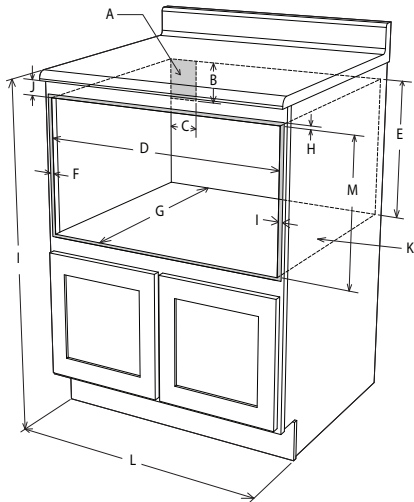

- A. Suggestion d'emplacement pour la prise de courant
- B. 5 po (127 mm)
- C. 4 po (101,60 mm)
- D. 22-3/8 po (568,32 mm) ouverture
- E. 19-3/8 po (492,12 mm)
- F. Autoriser 5/8 po (15,87 mm) de chevauchement
- G. 23-1/2 po (596,90 mm) minimum de profondeur
- H. Autoriser 1/8 po (3,17 mm) de chevauchement
- I. 36 po (914,40 mm) hauteur de plan de travail
- J. Laisser 1/2 po (12,70 mm) d'espace minimum
- K. Le sol doit pouvoir supporter 100 lb ou 45,4 kg
- L. 24 po (609,60 mm) placard minimum
- M. 19-3/8 po (492,12 mm) ouverture