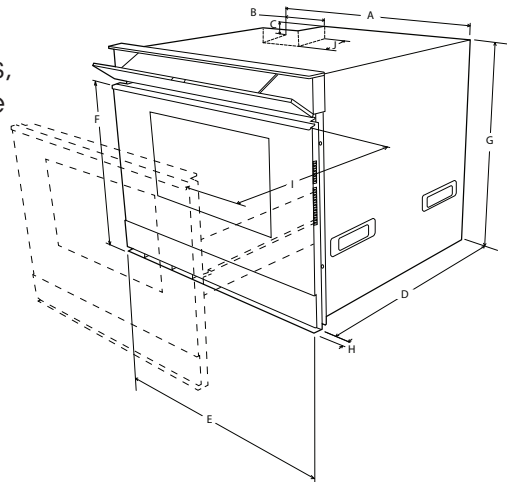

SMD2499FSC

1,4
pi³

900
WATTS

Ce qui suit n'est que des mesures. Ne pas utiliser pour installer le tiroir à micro-ondes.

Pour des instructions détaillées, veuillez vous reporter au guide d'installation.

DIMENSIONS DE TIROIR À MICRO-ONDES 24" AVEC CONVECTION

- A. 21-7/8 po (555,56 mm)
- B. 4-11/16 po (119,06 mm)
- C. 1-3/4 po (44,45 mm)
- D. 21-7/8 po (555,63 mm)
- E. 23-5/8 po (600,07 mm)
- F. 19-1/2 po (495,3 mm)
- G. 19-1/4 po (488,95 mm)
- H. 1-5/8 po (41,27 mm) épaisseur de porte
- I. 15-1/2 po (393,7 mm) ouverture automatique du tiroir
- J. 4 po (101,6 mm)